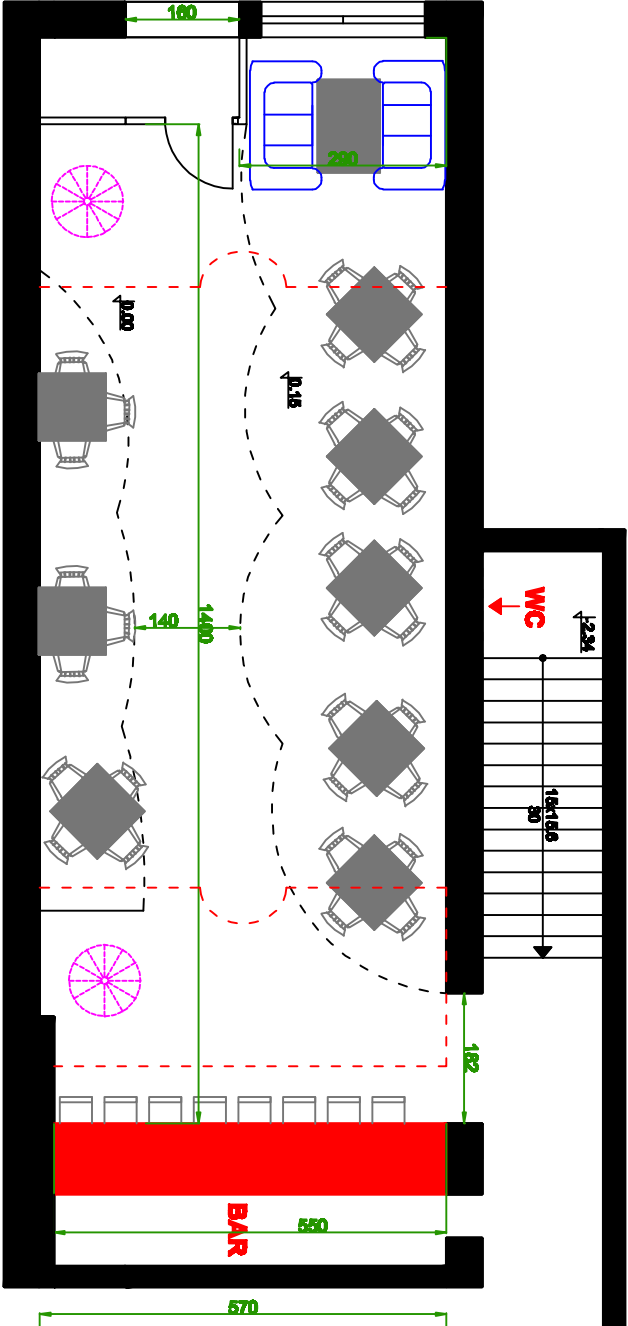

ANTRESOLA I

SALA

ANTRESOLA II

Novocaina - Restauracja

Wrocław - Rynek

Wysokość do antresoli - 235 cm

Wysokość pomieszczenia - 560 cm

Powierzchnia Restauracji - 100 m²