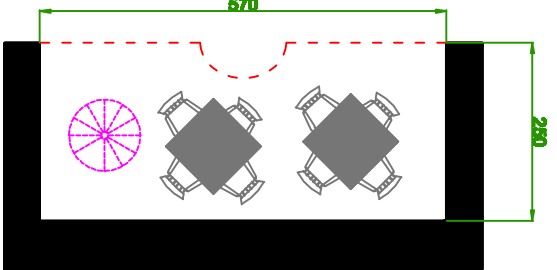

ANTRESOLA I

SALA

ANTRESOLA II

Novocaina - Restauracja

Wrocław - Rynek

Wysokość do antresoli - 235 cm

Wysokość pomieszczenia - 560 cm

Powierzchnia Restauracji - 100 m²